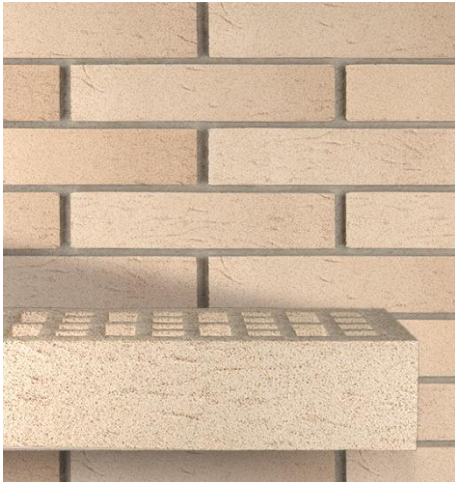

Paramano

SCHEDA TECNICA / TECHNICAL SPECIFICATIONS

MATTONI / BRICKS

Misure / dimensions (cm)*	25 x 12 x 5,5
Peso / weight (kg)	1,75
Pz pallet / pcs pallet	304

* valori nominali / approximate dimensions

I COLORI DI PARAMANO ** / PARAMANO COLOURS **