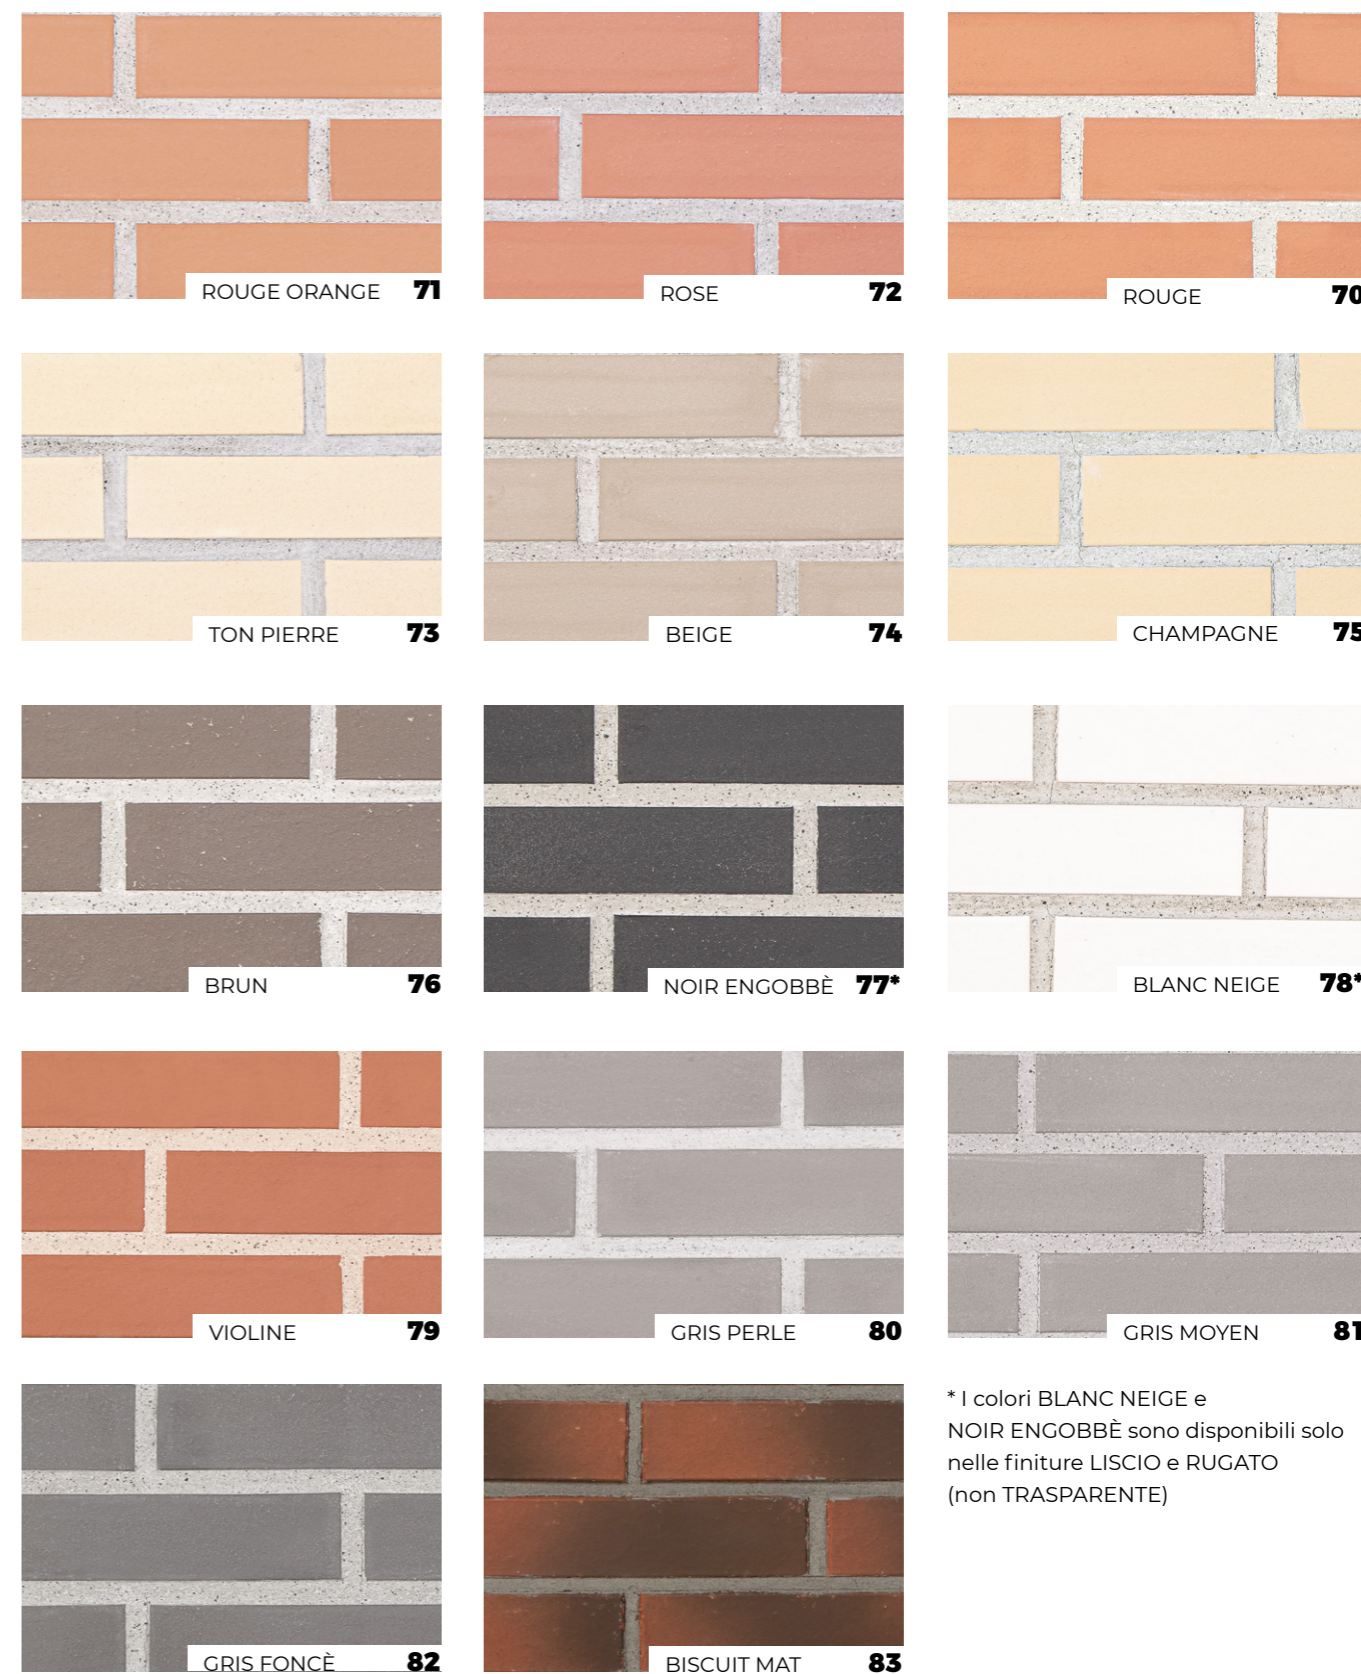

GAMMA COLORI - FRANCE DECÒ

Qui rappresentati nella finitura LISCIO

* I colori BLANC NEIGE e NOIR ENGOBBÈ sono disponibili solo nelle finiture LISCIO e RUGATO (non TRASPARENTE)