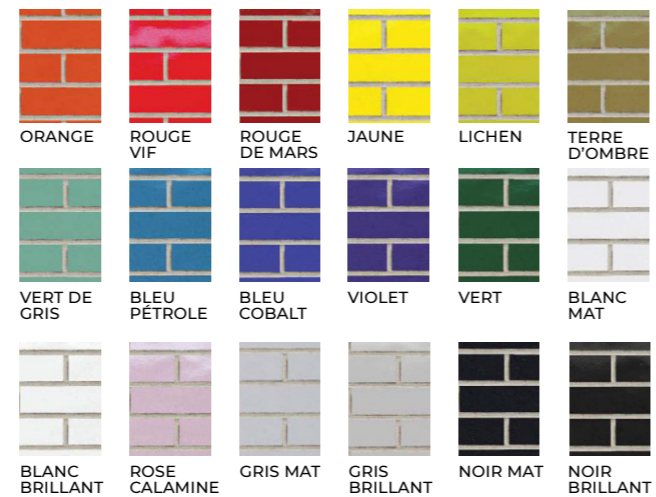

LE FINITURE

Tutti i colori della gamma France Decò sono disponibili nelle finiture: **LISCIO, SABBBIATO, RUGATO, SABBBIATO FINE E RUGATO SABBBIATO FINE.**

LISCIO

SABBBIATO

RUGATO

SABBBIATO FINE

RUGATO SABBBIATO FINE

* I colori BLANC NEIGE e NOIR ENGOBBÈ sono disponibili solo nelle finiture LISCIO e RUGATO (non TRASPARENTE)

Le finiture FRANCE DECÒ LISCIO, SABBBIATO E RUGATO possono essere richieste anche in versione **TRASPARENTE** per tutti i colori della gamma. (*)

LISCIO

SABBBIATO

RUGATO

FRANCE DECÒ è disponibile, solo a richiesta, anche nella gamma colore **VERNICIATI**

Performance elevate e facilità di posa

FRANCE DECÒ

FRANCE DECÒ: PERFORMANCE ELEVATE E FACILITÀ DI POSA

I Listelli FRANCE DECÒ, a produzione estrusa, sono un prodotto che risponde ai più elevati requisiti qualitativi (inerzia termica, inattaccabilità dagli agenti atmosferici - come vento e pioggia - e resistenza meccanica), uniti alla facile posa in opera, grazie alla linearità su tutti gli spigoli che garantisce anche un eccellente risultato estetico. È questo uno dei prodotti tipici del "faccia a vista" applicato al supporto murario o al cappotto termico, utilizzabile nella lottizzazione privata e nell'edilizia pubblica. Dotati di un'ampia gamma di tonalità, i Listelli FRANCE DECÒ sono sempre attuali e adatti nelle nuove costruzioni, così come nel recupero edilizio, per dare modernità e contemporaneità alle facciate, senza però rinnegare la tradizione.