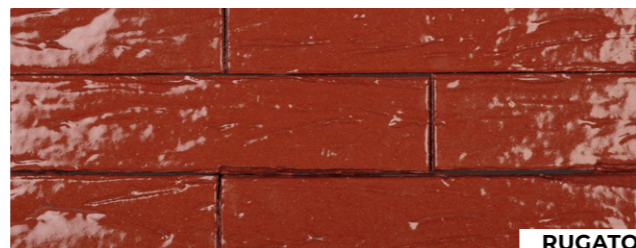

LE FINITURE

Tutti i colori della gamma France Decò sono disponibili nelle finiture: **LISCIO, SABBBIATO, RUGATO, SABBBIATO FINE E RUGATO SABBBIATO FINE.**

LISCIO

SABBBIATO

RUGATO

SABBBIATO FINE

RUGATO SABBBIATO FINE

* I colori BLANC NEIGE e NOIR ENGOBBÈ sono disponibili solo nelle finiture LISCIO e RUGATO (non TRASPARENTE)

Le finiture FRANCE DECÒ LISCIO, SABBBIATO E RUGATO possono essere richieste anche in versione **TRASPARENTE** per tutti i colori della gamma. (*)

LISCIO

SABBBIATO

RUGATO

FRANCE DECÒ è disponibile, solo a richiesta, anche nella gamma colore **VERNICIATI**

Performance elevate e facilità di posa

FRANCE DECÒ

FRANCE DECÒ: PERFORMANCE ELEVATE E FACILITÀ DI POSA

I Listelli FRANCE DECÒ, a produzione estrusa, sono un prodotto che risponde ai più elevati requisiti qualitativi (inerzia termica, inattaccabilità dagli agenti atmosferici - come vento e pioggia - e resistenza meccanica), uniti alla facile posa in opera, grazie alla linearità su tutti gli spigoli che garantisce anche un eccellente risultato estetico. È questo uno dei prodotti tipici del "faccia a vista" applicato al supporto murario o al cappotto termico, utilizzabile nella lottizzazione privata e nell'edilizia pubblica. Dotati di un'ampia gamma di tonalità, i Listelli FRANCE DECÒ sono sempre attuali e adatti nelle nuove costruzioni, così come nel recupero edilizio, per dare modernità e contemporaneità alle facciate, senza però rinnegare la tradizione.